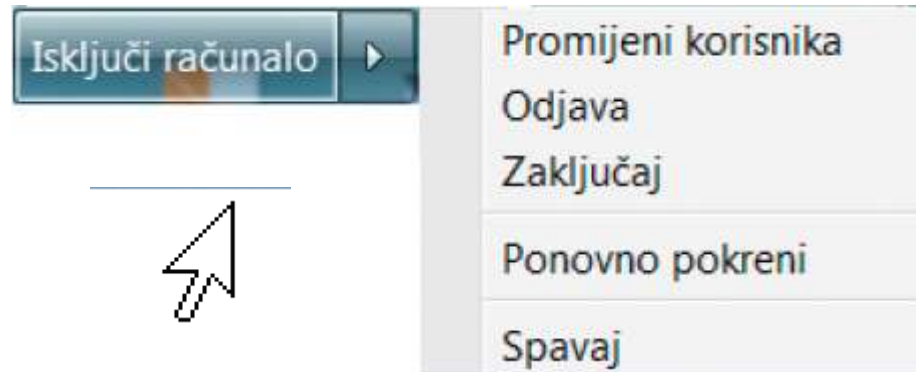

Mogućnost isključenja

Računalu se isključuje odabirom **Isključi računalu**.