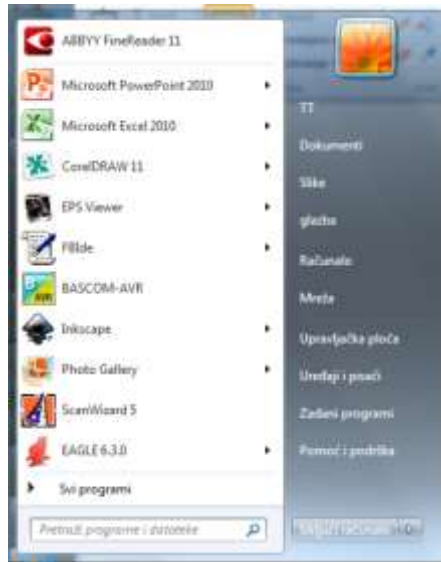

Izgled izbornika START